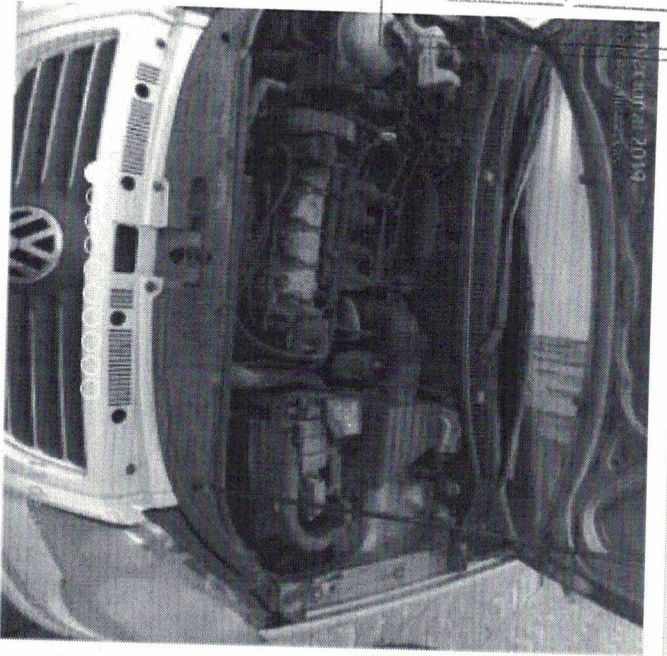

POLO SEDAN 1.6 ANO 2009/2010

Condicionais

Status	FECHADO
Maior Lance	8.500,00
Usuário	sergio luiz
Avaliação	0,00
Lance mínimo	8.500,00
Incremento	200,00

Área de lances

Usuário

Seu login cadastrado

Senha

Sua senha pessoal

Cadastro

Lembrar senha

001

Condições

Endereço

Manifesto

Compartilhe

Veículo: VW/Polo Sedan 1.6, ano/modelo 2009/2010, álcool/gasolina, placa DMN 1489, cor prata, RENAVALIA
9488254, chassi 9BWD809N6AP002537.
e Mínimo: R$ 8.500,00

Reserva: Agendamento pelo telefone (13) 3476-1500 com Douglas.

Anexos do lote

Simulador de parcelas

Mapa de localização

Sobre a visitação

Informações para retirada

Observações adicionais